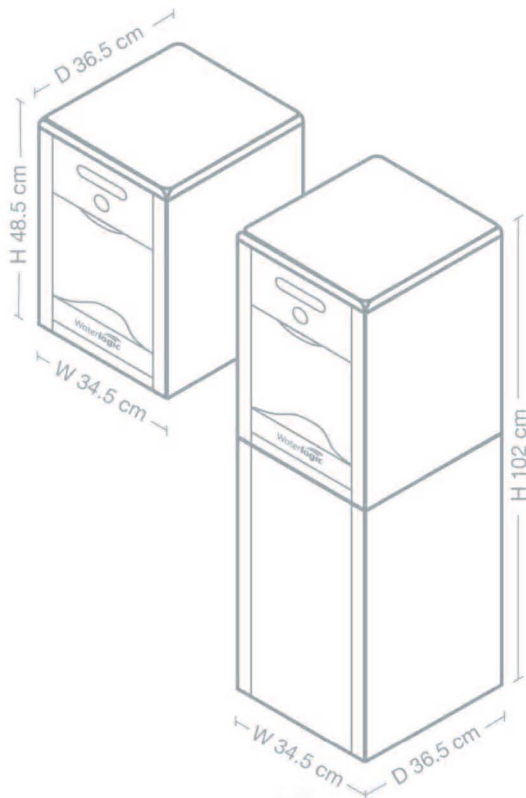

Opciones: WL 2000

La WL2000 está disponible en los siguientes:

Color:
Plata/carbón gris

Agua:
Solo fría

Tamaño:
Columna: L 34,50 cm. A 102 cm. P 36,50 cm.
De mesa: L 34,50 cm. A 48,50 cm. P 36,50 cm.

Dispensador de vasos:
Blanco, negro o plata